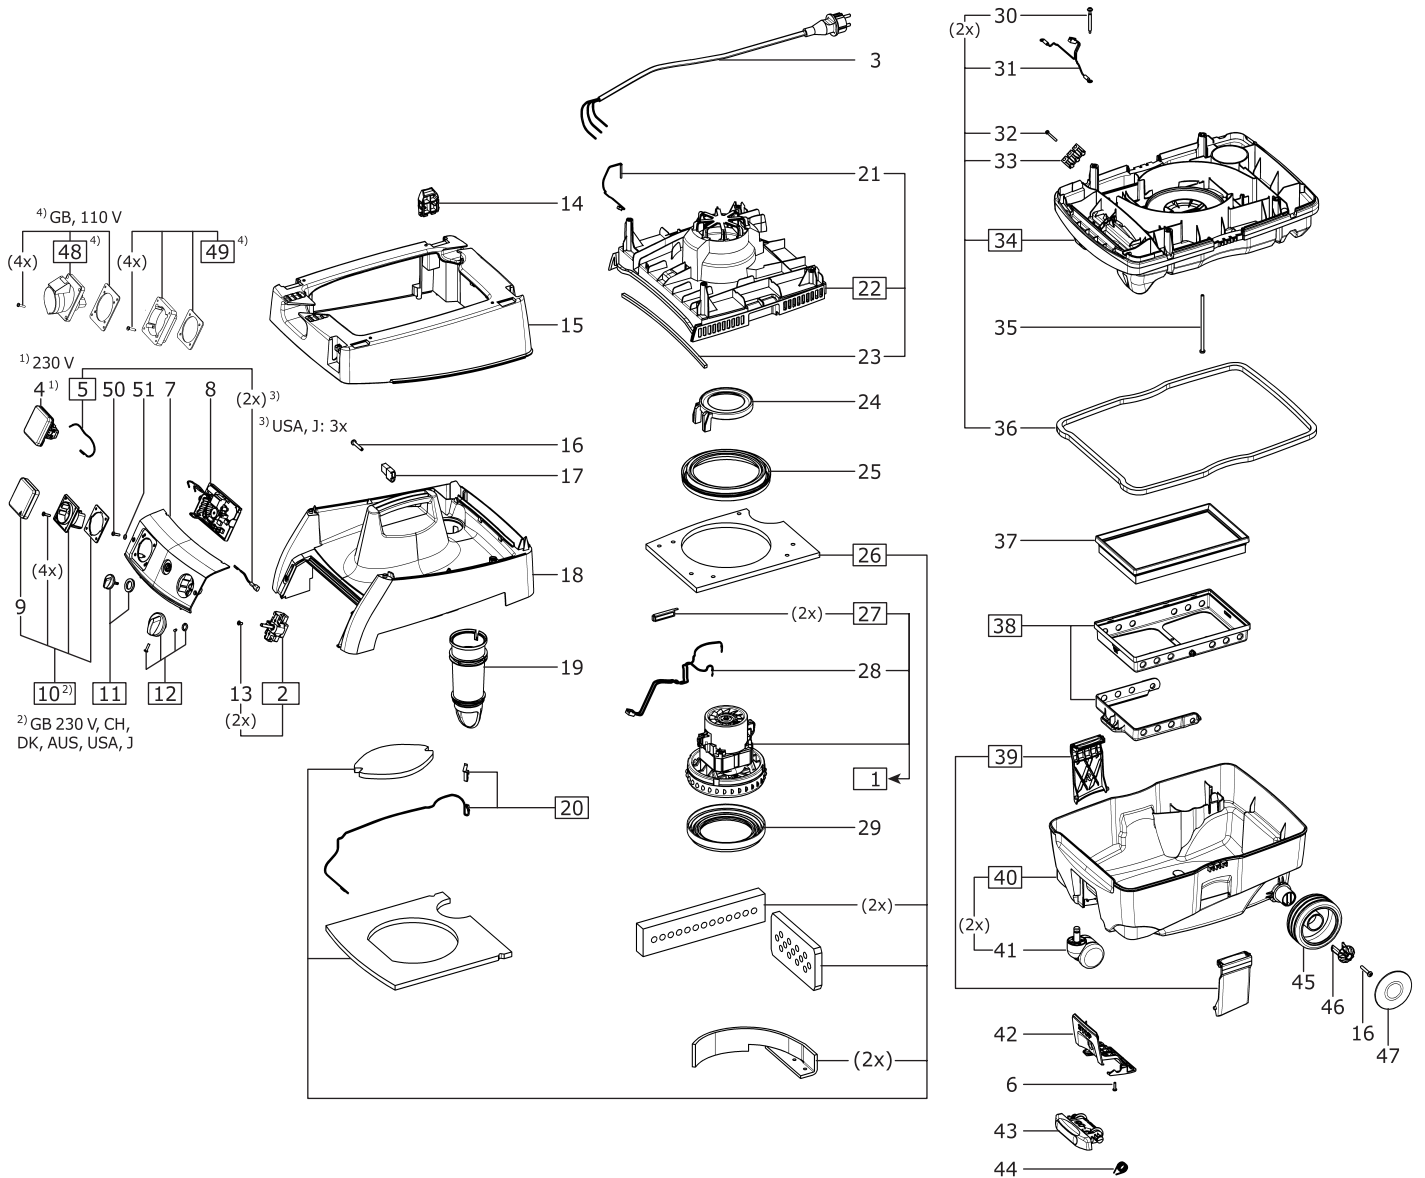

Bitte Nummer bei Ersatzteilbestellungen angeben!
Please give number when ordering spare pieces!

Gültig für / Valid for:

456 760 (230 V)	456 783 (AUS)
456 780 (CH)	456 784 (USA, 120 V)
456 781 (DK)	456 785 (J)
456 782 (GB, 230 V)	456 791 (GB, 110 V)

Pos. Item	Best-Nr./Symbol Order/Symbols	St. Qty.	Pos. Item	Best-Nr./Symbol Order/Symbols	St. Qty.	Pos. Item	Best-Nr./Symbol Order/Symbols	St. Qty.	Pos. Item	Best-Nr./Symbol Order/Symbols	St. Qty.	Pos. Item	Best-Nr./Symbol Order/Symbols	St. Qty.	Pos. Item	Best-Nr./Symbol Order/Symbols	St. Qty.
1	456 807	1	5	456 823 (USA, J)	1	14	456 057	4	27	456 817	1	41	452 945	2			
1	456 808 (USA, GB 110V)	1	6	452 450	2	15	456 056	1	27	456 818 (USA, GB 110V)	1	42	456 096	1			
1	456 809 (J)	1	7	456 081	1	16	452 447	3	28	456 771	1	43	456 759	1			
2	456 826	1	8	456 815	1	17	456 080	1	29	456 066	1	44	456 095	1			
2	456 827 (USA)	1	8	456 816 (USA, J)	1	18	456 061	1	30	454 640	2	45	454 689	2			
3	452 078	1	8	456 828 (GB 110V)	1	18	456 118 (USA)	1	31	456 154	1	46	456 092	2			
3	456 833 (CH)	1	9	452 031	1	19	456 070	1	32	400 669	1	47	454 650	2			
3	456 835 (DK)	1	10	454 797 (CH)	1	20	456 764	1	33	452 099	1	48	492 720 (GB 110V)	1			
3	456 836 (GB 230V)	1	10	454 901 (DK)	1	20	456 801 (USA)	1	34	456 824	1	49	492 721 (GB 110V)	1			
3	456 837 (GB 110V)	1	10	454 799 (GB 230V)	1	21	456 068	1	35	454 651	4	50	452 450	2			
3	456 834 (AUS)	1	10	454 798 (AUS)	1	22	456 810	1	36	456 089	1	50	400 584 (GB 110V)	2			
3	456 830 (USA)	1	10	454 796 (USA, J)	1	23	456 072	1	37	456 790	1	51	400 848 (GB 110V)	2			
3	456 832 (J)	1	11	456 813	1	24	456 065	1	38	456 820	1						
4	454 642 (230V)	1	12	456 814	1	25	452 029	1	39	456 812	1						
5	456 822	1	13	452 452	2	26	456 821	1	40	456 819	1						